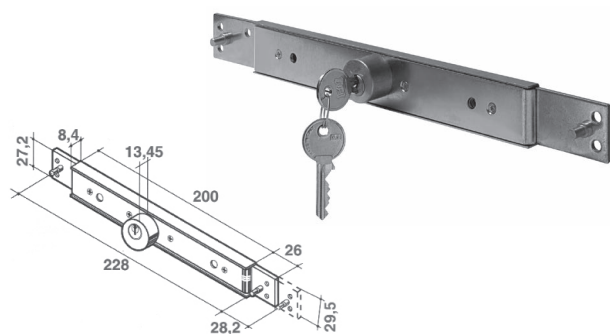

Catenacciolo di sicurezza con serratura
Security locking bolt, key-operated

Articolo - Item	Finiture - Finishes	
225.S.SA.20	zincato - galv.	■

Le due stecche scorrevoli non vengono fornite
The two sliding slats are not supplied