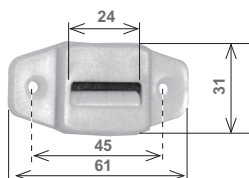

Guida cinghia verticale in nylon
Vertical nylon strap guide

Articolo - Item	Colore - Colour	
189.V.00.93	bianco - white	500
189.V.00.94	marrone - brown	500
189.V.00.95	nero - black	500

Guida cinghia in nylon trasversale
Horizontal nylon strap guide

Articolo - Item	Colore - Colour	
190.T.00.93	bianco - white	500
190.T.00.94	marrone - brown	500
190.T.00.95	nero - black	500

Guida cinghia verticale in nylon
Vertical nylon strap guide

Articolo - Item	Colore - Colour	
191.V.00.93	bianco - white	1000
191.V.00.94	marrone - brown	1000
191.V.00.95	nero - black	1000

Guida cinghia per montante monoblocco
Nylon strap guide for monoblock stanchion

Articolo - Item	Colore - Colour	
193.V.M0.91	avorio - ivory	50
193.V.M0.93	bianco - white	50
193.V.M0.95	nero - black	100

Guidacinghia in nylon verticale con spazzolino
Vertical strap guide with brush

Articolo - Item	Colore - Colour	
195.V.SP.93	bianco - white	100
195.V.SP.94	marrone - brown	100
195.V.SP.95	nero - black	100

Guidacinghia in nylon trasversale con spazzolino
Horizontal nylon strap guide with brush

Articolo - Item	Colore - Colour	
196.T.SP.93	bianco - white	100
196.T.SP.94	marrone - brown	100
196.T.SP.95	nero - black	100

Guidacinghia in nylon orientabile con spazzolino
Swiveling nylon strap guide with brush

Articolo - Item	Colore - Colour	
196.O.SP.92	grigio - grey	100
196.O.SP.93	bianco - white	100
196.O.SP.94	marrone - brown	100
196.O.SP.95	nero - black	100

Bloccaggio della rotazione: orizzontale o verticale
Rotation lock: horizontal or vertical