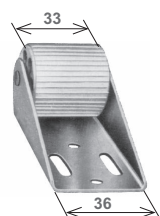

Rullino di rinvio piccolo (33 mm) registrabile Adjustable guide roller (33 mm)	
Articolo - Item	📦
222.R.00.20	100