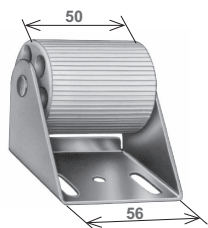

Rullino di rinvio medio (50 mm) Guide roller (50 mm)	
Articolo - Item	📦
220.M.00.20	100