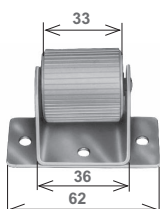

Rullino di rinvio piccolo fisso (33 mm) Guide roller (33 mm)	
Articolo - Item	📦
221.F.00.20	100