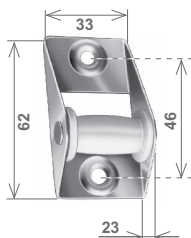

Guida cinghia verticale One roll vertical strap guide			
Articolo - Item	Supp. - Frame	Rullini - Rolls	📦
188.V.00.20	zinc. - galvanized	bianco - white	100