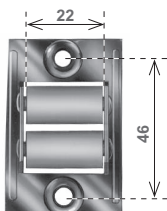

**GUIDACINGHIA,  
TAPPI D'ARRESTO,  
RULLINI DI RINVIO,  
CATENACCIOLI, GANCI**

STRAP GUIDES,  
STOPPERS,  
GUIDE ROLLERS,  
BOLTS, HOOKS

Guida cinghia a rulli in plastica (verticale) Vertical strap guide with plastic rollers				Guida cinghia a rulli in ferro Strap guide with steel rollers		
Articolo - Item	Supp. - Frame	Rullini - Rolls	📦	Articolo - Item	Finiture - Finishes	📦
<b>180.V.00.20</b>	zinc. - galv.	bianco - white	500	<b>181.V.00.34</b>	nichelato nickel plated	100
<b>180.V.00.22</b>	zinc. giallo galv. yellow	bianco - white	100			