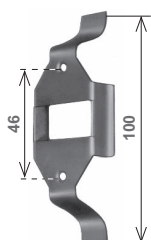

**GUIDACINGHIA,  
TAPPI D'ARRESTO,  
RULLINI DI RINVIO,  
CATENACCIOLI, GANCI**

STRAP GUIDES,  
STOPPERS,  
GUIDE ROLLERS,  
BOLTS, HOOKS

Guida cinghia a rulli in plastica (verticale) Vertical strap guide with plastic rollers				Guida cinghia a rulli in ferro Strap guide with steel rollers		
Articolo - Item	Supp. - Frame	Rullini - Rolls	📦	Articolo - Item	Finiture - Finishes	📦
<b>180.V.00.20</b>	zinc. - galv.	bianco - white	500	<b>181.V.00.34</b>	nichelato nickel plated	100
<b>180.V.00.22</b>	zinc. giallo galv. yellow	bianco - white	100			

Guida cinghia rettangolare (verticale) Rectangular strap guide			
Articolo - Item	Supp. - Frame	Rullini - Rolls	📦
<b>182.V.00.20</b>	zinc. - galvanized	bianco - white	250

Supporto a murare per guida-cinghia Wall fixing support for strap guide		
Articolo - Item	Finiture - Finishes	📦
<b>183.S.00.20</b>	zincato - galvanized	500