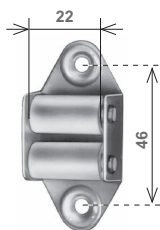

**GUIDACINGHIA,  
TAPPI D'ARRESTO,  
RULLINI DI RINVIO,  
CATENACCIOLI, GANCI**

STRAP GUIDES,  
STOPPERS,  
GUIDE ROLLERS,  
BOLTS, HOOKS

Guida cinghia a rulli in plastica (verticale) Vertical strap guide with plastic rollers				Guida cinghia a rulli in ferro Strap guide with steel rollers		
Articolo - Item	Supp. - Frame	Rullini - Rolls	📦	Articolo - Item	Finiture - Finishes	📦
<b>180.V.00.20</b>	zinc. - galv.	bianco - white	500	<b>181.V.00.34</b>	nichelato nickel plated	100
<b>180.V.00.22</b>	zinc. giallo galv. yellow	bianco - white	100			

Guida cinghia rettangolare (verticale) Rectangular strap guide			
Articolo - Item	Supp. - Frame	Rullini - Rolls	📦
<b>182.V.00.20</b>	zinc. - galvanized	bianco - white	250

Supporto a murare per guida-cinghia Wall fixing support for strap guide		
Articolo - Item	Finiture - Finishes	📦
<b>183.S.00.20</b>	zincato - galvanized	500