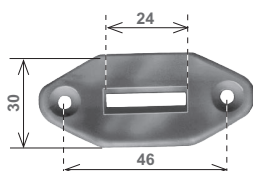

Guida cinghia in nylon Nylon strap guide		
Articolo - Item	Colore - Colour	📦
187.T.00.93	bianco - white	1000
187.T.00.94	marrone - brown	1000
187.T.00.95	nero - black	1000