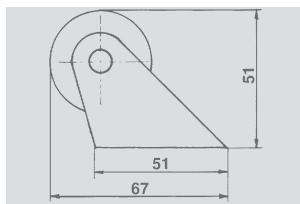

Rullino di rinvio medio (50 mm) Guide roller (50 mm)	
Articolo - Item	📦
220.M.00.20	100