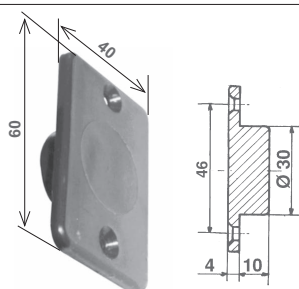

Tappo per foro guidacinghia nylon Nylon stopper for strap guides hole		
Articolo - Item	Colore - Colour	📦
189.T.PG.93	bianco - white	500
189.T.PG.94	marrone - brown	500
189.T.PG.95	nero - black	500