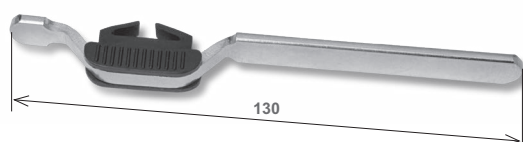

Catenacciolo con impugnatura in plastica Locking bolt		
Articolo - Item	L (mm)	📦
225.C.P3.20	130	100

■ Vendibile singolarmente - Non-Standard packaging