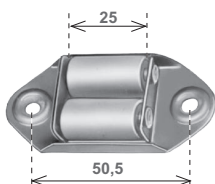

Guida cinghia trasversale Horizontal strap guide			
Articolo - Item	Supp. - Frame	Rullini - Rolls	📦
184.T.00.20	zincato - galvanized	bianco - white	100
184.T.00.22	zinc. giallo galv. yellow	bianco - white	100
184.T.00.36	bronz. - bronze col.	marrone - brown	100