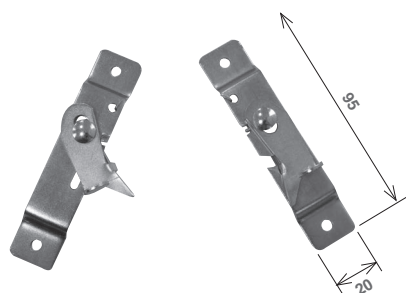

<b>Rullino di rinvio piccolo (33 mm) registrabile</b> <b>Adjustable guide roller (33 mm)</b>	
Articolo - Item	📦
<b>222.R.00.20</b>	100

**CATENACCIOLI - GANCI**  
BOLTS - HOOKS

<b>Catenacciolo di sicurezza</b> <b>Locking bolt</b>	
Articolo - Item	📦
<b>223.K.00.20</b>	100

- Per terminali in alluminio  
- For aluminium end slats

<b>Catenacciolo con impugnatura in plastica</b> <b>Locking bolt</b>		
Articolo - Item	L (mm)	📦
<b>225.C.P3.20</b>	130	100

■ Vendibile singolarmente - Non-Standard packaging

**Catenacciolo di sicurezza con serratura**  
**Security locking bolt, key-operated**

Articolo - Item	Finiture - Finishes	
<b>225.S.SA.20</b>	zincato - galv.	■

*Le due stecche scorrevoli non vengono fornite*  
*The two sliding slats are not supplied*