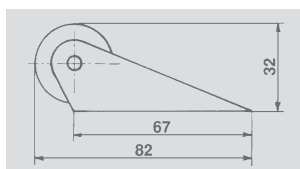

Rullino di rinvio piccolo (33 mm) registrabile Adjustable guide roller (33 mm)	
Articolo - Item	📦
222.R.00.20	100