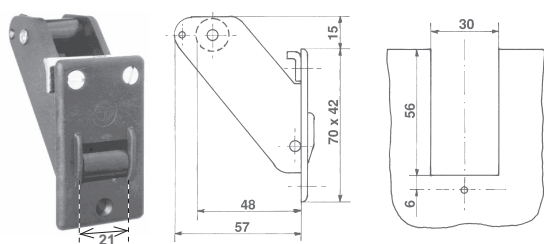

Guida cinghia verticale in nylon
Vertical nylon strap guide

Articolo - Item	Colore - Colour	
191.V.00.93	bianco - white	1000
191.V.00.94	marrone - brown	1000
191.V.00.95	nero - black	1000

Guida cinghia per montante monoblocco
Nylon strap guide for monoblock stanchion

Articolo - Item	Colore - Colour	
193.V.M0.91	avorio - ivory	50
193.V.M0.93	bianco - white	50
193.V.M0.95	nero - black	100

Guidacinghia in nylon verticale con spazzolino
Vertical strap guide with brush

Articolo - Item	Colore - Colour	
195.V.SP.93	bianco - white	100
195.V.SP.94	marrone - brown	100
195.V.SP.95	nero - black	100

Guidacinghia in nylon trasversale con spazzolino
Horizontal nylon strap guide with brush

Articolo - Item	Colore - Colour	
196.T.SP.93	bianco - white	100
196.T.SP.94	marrone - brown	100
196.T.SP.95	nero - black	100