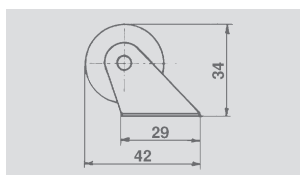

Rullino di rinvio piccolo fisso (33 mm) Guide roller (33 mm)	
Articolo - Item	📦
221.F.00.20	100