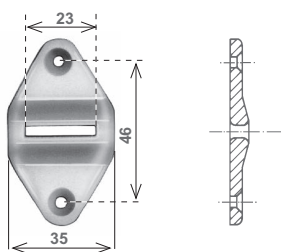

Guida cinghia verticale in nylon
Vertical nylon strap guide

Articolo - Item	Colore - Colour	
189.V.00.93	bianco - white	500
189.V.00.94	marrone - brown	500
189.V.00.95	nero - black	500

Guida cinghia in nylon trasversale
Horizontal nylon strap guide

Articolo - Item	Colore - Colour	
190.T.00.93	bianco - white	500
190.T.00.94	marrone - brown	500
190.T.00.95	nero - black	500

Guida cinghia verticale in nylon
Vertical nylon strap guide

Articolo - Item	Colore - Colour	
191.V.00.93	bianco - white	1000
191.V.00.94	marrone - brown	1000
191.V.00.95	nero - black	1000

Guida cinghia per montante monoblocco
Nylon strap guide for monoblock stanchion

Articolo - Item	Colore - Colour	
193.V.M0.91	avorio - ivory	50
193.V.M0.93	bianco - white	50
193.V.M0.95	nero - black	100

Guidacinghia in nylon verticale con spazzolino
Vertical strap guide with brush

Articolo - Item	Colore - Colour	
195.V.SP.93	bianco - white	100
195.V.SP.94	marrone - brown	100
195.V.SP.95	nero - black	100

Guidacinghia in nylon trasversale con spazzolino
Horizontal nylon strap guide with brush

Articolo - Item	Colore - Colour	
196.T.SP.93	bianco - white	100
196.T.SP.94	marrone - brown	100
196.T.SP.95	nero - black	100

Guidacinghia in nylon orientabile con spazzolino
Swiveling nylon strap guide with brush

Articolo - Item	Colore - Colour	
196.O.SP.92	grigio - grey	100
196.O.SP.93	bianco - white	100
196.O.SP.94	marrone - brown	100
196.O.SP.95	nero - black	100

Bloccaggio della rotazione: orizzontale o verticale
Rotation lock: horizontal or vertical